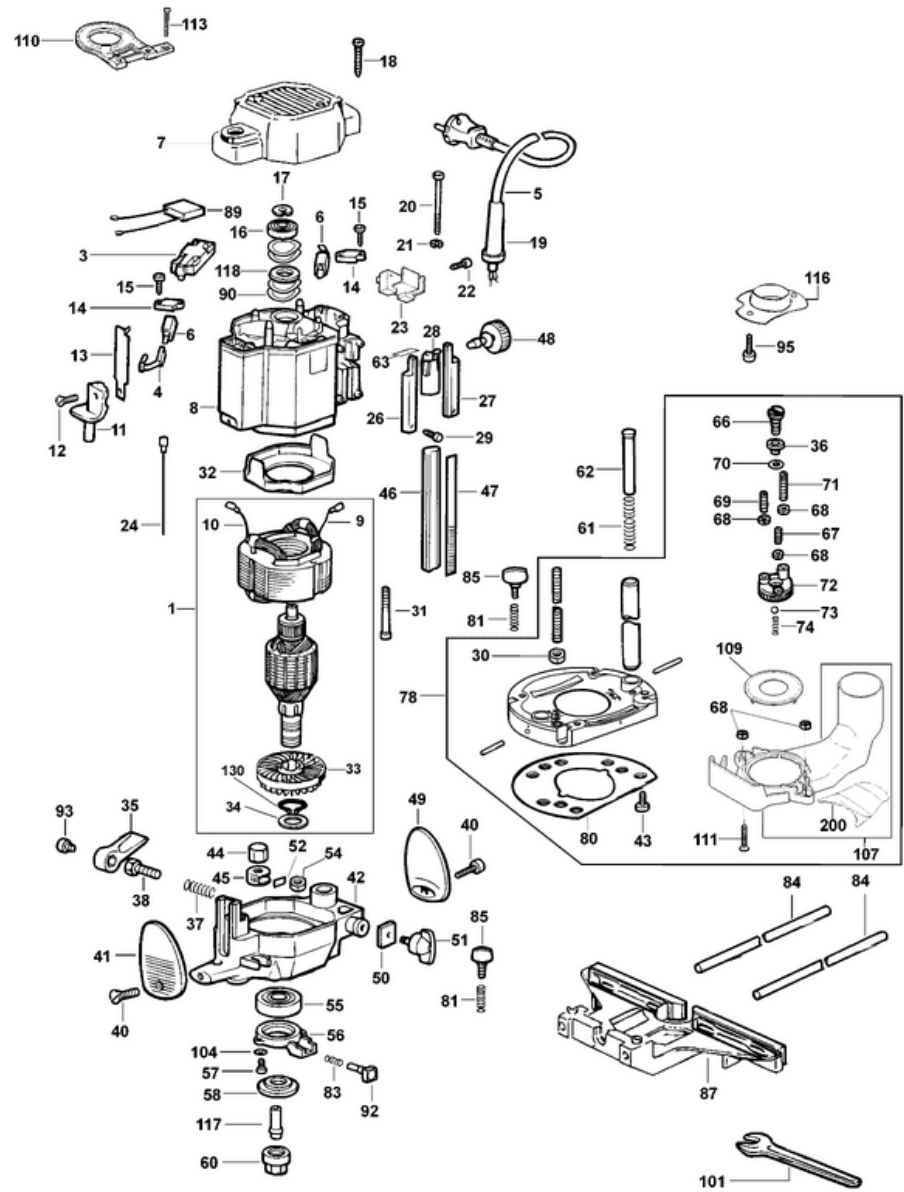

118	868127-01	DISTANZSCHEIBE	ENTRETOISE	DISTANZIALE	1
130	941541-00	SPRENGRING	CIRCLIPS	ANELLO D'ARRESTO	1
200	329538-00	ABDECKUNG	COUVERCLE	COPERTURA	1

©