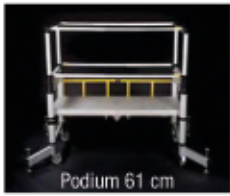

Podium 33cm