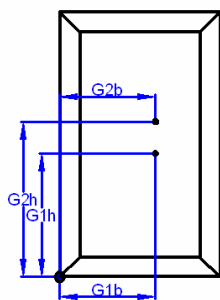

Alurahmen mit Glas nach Mass gefertigt, fertig konfektioniert, Glasstärke 4 mm.

mit Glas

- 48.610.71 natureloxiert

ohne Glas

- 48.611.71 natureloxiert

	Masse und Anzahl	
	Breite (max. 600 mm)	B = _____ mm
Höhe (max. 1100 mm)	H = _____ mm	
Scharnier oben (mind. 110 mm)	O = _____ mm	
Achsmass bei 2 Scharnieren	A1 = _____ mm	
Achsmass bei 3 Scharnieren	A2 = _____ mm	
Achsmass bei 4 Scharnieren	A3 = _____ mm	
Scharnier unten (mind. 110 mm)	U = _____ mm	
Topfabstandmass	C = _____ mm (ohne Angaben = 4 mm)	
Rahmen Frontansicht (von aussen)	<input type="checkbox"/> Rahmen links = _____ Stück	
Scharniere	<input type="checkbox"/> Rahmen rechts = _____ Stück	
	<input type="checkbox"/> Hettich 110°	
	<input type="checkbox"/> Grass 110°	
	<input type="checkbox"/> Blum 125°	
<input type="checkbox"/> Eckanschlag	<input type="checkbox"/> Mittelanschlag	<input type="checkbox"/> Innenanschlag

Angaben zur gewünschten Glasausführung (Stärke 4 mm):

Float blank

Satinato weiss

Satinato extra weiss

Mastercarre

Masterpoint

Glasart:

Normalglas ESG-Glas (gehärtet)

Satinierte oder Struktur Seite:

Innen (Standard) Aussen

Angaben zur Knopf- / Griffbohrung

- ohne Bohrung
- mit Knopfbohrung
- mit Griffbohrung

Ausführung links

Ausführung rechts

● Gemessen von unten links; Rahmenaussenmass, Rahmen Frontansicht (von Aussen) sowohl bei linken wie auch rechten Rahmen, (für Bohrungen im Glas und Rahmen wird jede Haftung abgelehnt!)

Zwingende Angaben bei Knopf / Griffbohrung:

Bohrung 1: G1h / G1b: _____ / _____ mm

Bohrung 2: G2h / G2b: _____ / _____ mm

Durchmesser: _____ mm bitte immer angeben
bei Ø 7 mm wird Glashülse (41.001.65) mitgeliefert