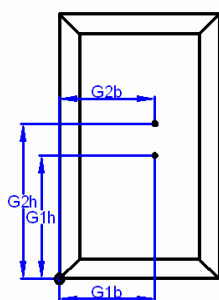

Alurahmen mit Glas nach Mass gefertigt, fertig konfektioniert, Glasstärke 4 mm.

mit Glas

- 48.610.71 natureloxiert

ohne Glas

- 48.611.71 natureloxiert

	Masse und Anzahl	
	Breite (max. 600 mm)	B = _____ mm
Höhe (max. 1100 mm)	H = _____ mm	
Scharnier oben (mind. 110 mm)	O = _____ mm	
Achsmass bei 2 Scharnieren	A1 = _____ mm	
Achsmass bei 3 Scharnieren	A2 = _____ mm	
Achsmass bei 4 Scharnieren	A3 = _____ mm	
Scharnier unten (mind. 110 mm)	U = _____ mm	
Topfabstandmass	C = _____ mm (ohne Angaben = 4 mm)	
Rahmen Frontansicht (von aussen)	<input type="checkbox"/> Rahmen links = _____ Stück	
Scharniere	<input type="checkbox"/> Rahmen rechts = _____ Stück	
	<input type="checkbox"/> Hettich 110°	
	<input type="checkbox"/> Grass 110°	
	<input type="checkbox"/> Blum 125°	
<input type="checkbox"/> Eckanschlag	<input type="checkbox"/> Mittelanschlag	<input type="checkbox"/> Innenanschlag

Satinierte oder Struktur Seite:

Innen (Standard) Aussen

Angaben zur Knopf- / Griffbohrung

- ohne Bohrung
- mit Knopfbohrung
- mit Griffbohrung

Ausführung links

Ausführung rechts

● Gemessen von unten links; Rahmenaussenmass, Rahmen Frontansicht (von Aussen) sowohl bei linken wie auch rechten Rahmen, (für Bohrungen im Glas und Rahmen wird jede Haftung abgelehnt!)

Zwingende Angaben bei Knopf / Griffbohrung:

Bohrung 1: G1h / G1b: _____ / _____ mm

Bohrung 2: G2h / G2b: _____ / _____ mm

Durchmesser: _____ mm bitte immer angeben
bei Ø 7 mm wird Glashülse (41.001.65) mitgeliefert