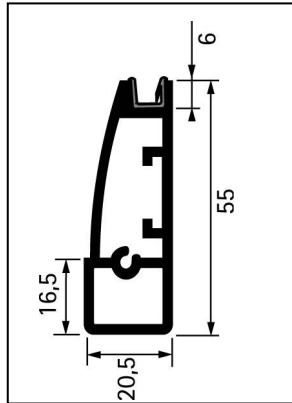

- Bestellung
 Preis Anfrage

Alurahmen - Massaufnahmeblatt
 Formular zum Kopieren

ohne Glas 48.611.71
 mit Glas 48.610.71

WICHTIG: Für jede Rahmengrösse ein separates Blatt ausfüllen!

Firmenstempel/Adresse:	Kunden-Nr.: _____
	Ansprechpartner: _____
	Kommission: _____
	Datum: _____
	Unterschrift: _____

Alurahmen mit Glas nach Mass gefertigt, fertig konfektioniert, Glasstärke 4 mm.

mit Glas

- 48.610.71 natureloxiert

ohne Glas

- 48.611.71 natureloxiert

	Masse und Anzahl	
	Breite (max. 600 mm)	B = _____ mm
Höhe (max. 1100 mm)	H = _____ mm	
Scharnier oben (mind. 110 mm)	O = _____ mm	
Achsmass bei 2 Scharnieren	A1 = _____ mm	
Achsmass bei 3 Scharnieren	A2 = _____ mm	
Achsmass bei 4 Scharnieren	A3 = _____ mm	
Scharnier unten (mind. 110 mm)	U = _____ mm	
Topfabstandmass	C = _____ mm (ohne Angaben = 4 mm)	
Rahmen Frontansicht (von aussen)	<input type="checkbox"/> Rahmen links = _____ Stück	
Scharniere	<input type="checkbox"/> Rahmen rechts = _____ Stück	
	<input type="checkbox"/> Hettich 110°	
	<input type="checkbox"/> Grass 110°	
	<input type="checkbox"/> Blum 125°	
<input type="checkbox"/> Eckanschlag	<input type="checkbox"/> Mittelanschlag	<input type="checkbox"/> Innenanschlag

Satinierte oder Struktur Seite:

Innen (Standard) Aussen

Angaben zur Knopf- / Griffbohrung

- ohne Bohrung
- mit Knopfbohrung
- mit Griffbohrung

Ausführung links

Ausführung rechts

● Gemessen von unten links; Rahmenaussenmass, Rahmen Frontansicht (von Aussen) sowohl bei linken wie auch rechten Rahmen, (für Bohrungen im Glas und Rahmen wird jede Haftung abgelehnt!)

Zwingende Angaben bei Knopf / Griffbohrung:

Bohrung 1: G1h / G1b: _____ / _____ mm

Bohrung 2: G2h / G2b: _____ / _____ mm

Durchmesser: _____ mm bitte immer angeben
bei Ø 7 mm wird Glashülse (41.001.65) mitgeliefert