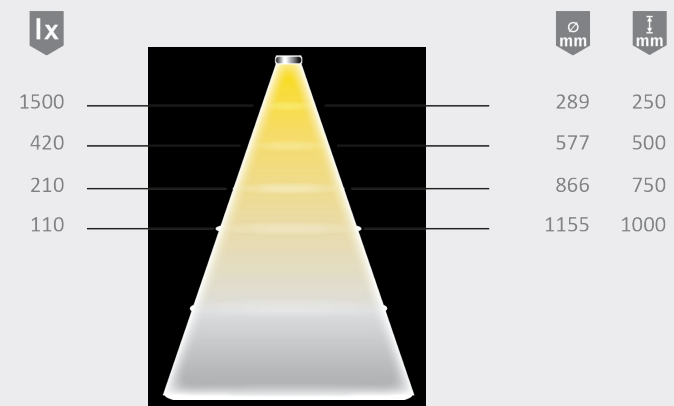

Lichtverteilungsdiagramm 60° - im schwarzen Raum gemessen

Lichtbox

### Produkteigenschaft

- ▶ Hohe Lichtleistung in Relation zur Größe
- ▶ Einbauleuchte für 78 mm Einbaudurchmesser, Nutbreite 9,5 mm

### CircleLite 78

	MultiWhite	XtraWarm
Schwarz	32 355 35	32 355 35
Edelstahl-Optik	32 355 39	32 355 39

Leuchtentyp:	Ein-/Anbauleuchte
Beleuchtungsart:	Funktionsbeleuchtung
Oberfläche:	Schwarz/ Edelstahl-Optik
Betriebsspannung:	12 Volt DC
Lichtfarbe:	XtraWarm/ MultiWhite
Farbwiedergabe:	> 80 Ra
Lichtstrom:	250 lm
Effizienz Leuchte:	83 lm/W
Effizienz Lichtquelle:	140 lm/W
Lebensdauer:	40.000 h (L80/B10)
Leistungsaufnahme:	max. 3 W
Dimmbar:	PWM
Ausstrahlungswinkel:	90°
Halbwertswinkel:	60°
Kennzeichen:	CE
Schutzart:	IP 20
Einbaudurchmesser:	78 mm
Zuleitung:	1800 mm
Steckverbindung:	Mini-Steckverbindung M1