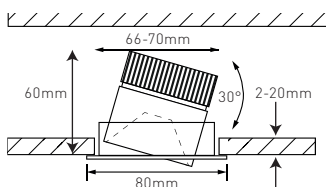

AVVERTENZE

IT Montaggio e messa in funzione possono essere effettuati solo da personale specializzato autorizzato (elettoinstallatori). Il proiettore serve esclusivamente a scopo di illuminazione e deve essere installato secondo le disposizioni di montaggio. Un altro utilizzo o un'altra modalità di incasso sono considerati „non conformi“. Attenzione! Lavorare sempre in assenza di tensione mentre si cablano e si installano gli apparecchi e le unità di alimentazione. In caso contrario i moduli LED possono andare distrutti. I dati tecnici possono subire modifiche senza preavviso. Le lampadine non possono essere sostituite.