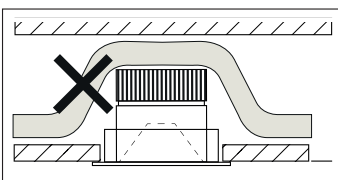

AVVERTENZE

IT Montaggio e messa in funzione possono essere effettuati solo da personale specializzato autorizzato (elettoinstallatori). Il proiettore serve esclusivamente a scopo di illuminazione e deve essere installato secondo le disposizioni di montaggio. Un altro utilizzo o un'altra modalità di incasso sono considerati „non conformi“. Attenzione! Lavorare sempre in assenza di tensione mentre si cablano e si installano gli apparecchi e le unità di alimentazione. In caso contrario i moduli LED possono andare distrutti. I dati tecnici possono subire modifiche senza preavviso. Le lampadine non possono essere sostituite.