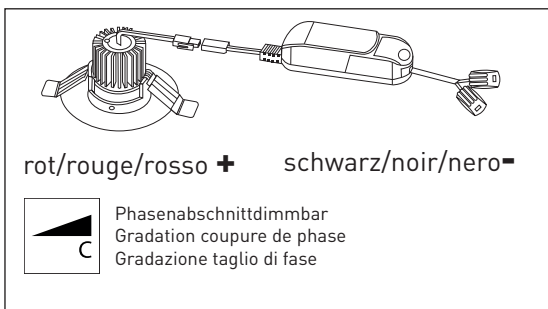

MH maxLUCÉ LED Spot «SMALL»

MONTAGEANLEITUNG INSTRUCTION DE MONTAGE ISTRUZIONI DI MONTAGGIO

INHALT/ TENHEUR/ CONTENUTO:

1 MAXLUCÉ LED SPOT
1 LED Driver plug and play

WARNHINWEISE

DE Die Montage und Inbetriebnahme darf nur von autorisiertem Fachpersonal durchgeführt werden (Elektroinstallateur). Die Leuchte dient ausschliesslich der Beleuchtung und ist entsprechend den Errichtungsbestimmungen zu installieren. Eine andere Nutzung oder ein anderer Einbau gilt als „nicht bestimmungsgemäss“. Achtung! Während der Verdrahtung und Installation der Leuchten und Versorgungsgeräte immer spannungslos arbeiten. Nichtbeachten kann zur Zerstörung der LED-Module führen. Technische Änderungen vorbehalten. Die Lampen können in der Leuchte nicht ausgetauscht werden.

AVERTISSEMENTS

FR Le montage et la mise en service ne peuvent être effectués que par du personnel spécialisé autorisé (installateur électrique). Le luminaire sert uniquement à éclairer et doit être installé conformément aux dispositions d'édification. Une autre utilisation ou intégration est considéré comme „non conforme aux dispositions“. Attention! Toujours travailler hors tension lors du câblage et de l'installation des luminaires et unités d'alimentation. Le non-respect de cette consigne peut entraîner la destruction des modules à LED. Sous réserve de modifications. Les lampes ne peuvent être pas remplacé sur la luminaire.