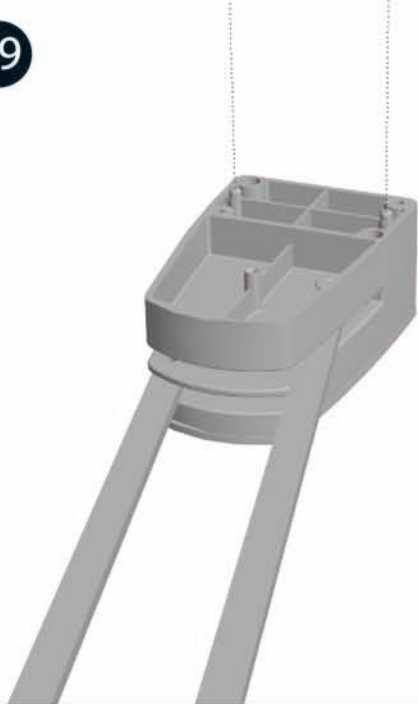

OPO OESCHGER

51.105.01-03

V1 V2 V3

MONTAGGIO
MONTAGE
MONTAGE
ASSEMBLY
MONTAJE

MOTION-V

KIT MOTION-V V1_V2_V3

1

2

3

7

8

19

20

21

22

23