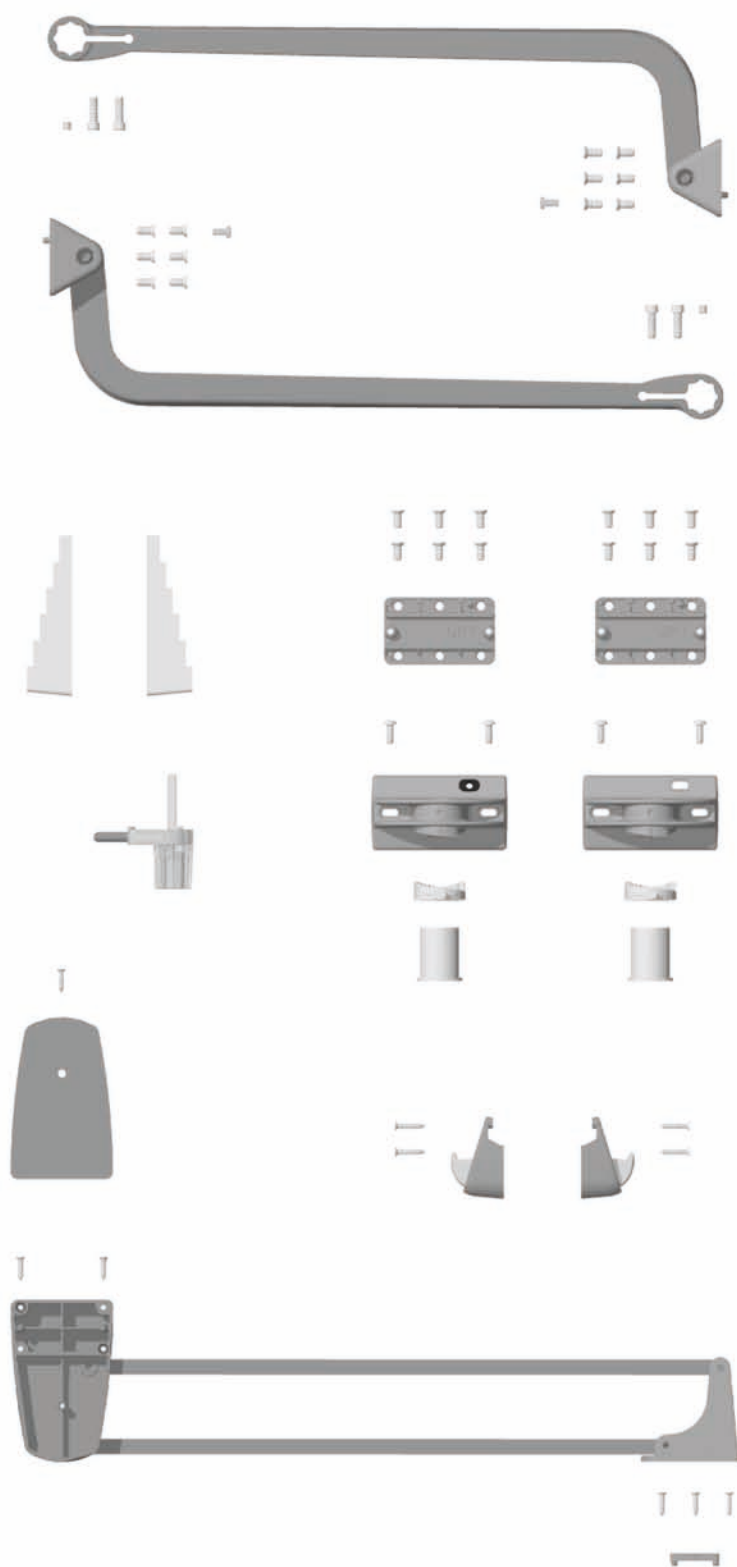

OPO OESCHGER

51.105.01-03

V1 V2 V3

MONTAGGIO
MONTAGE
MONTAGE
ASSEMBLY
MONTAJE

MOTION-V

KIT MOTION-V V1_V2_V3

1

2

3

7

8

19

20

21

22

23

24

25

26

27

28