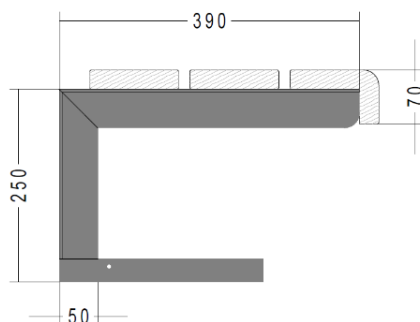

Wandkonsole T-PROFIL mit oder ohne Schuhrostträger

0740.6101 Konsole ohne Schuhrostträger

- Farbig pulverbeschichtet
- T-Profil 50/50 mm

0740.6102 Konsole mit Schuhrostträger

- Farbig pulverbeschichtet
- T-Profil 50/50, 30/15 mm