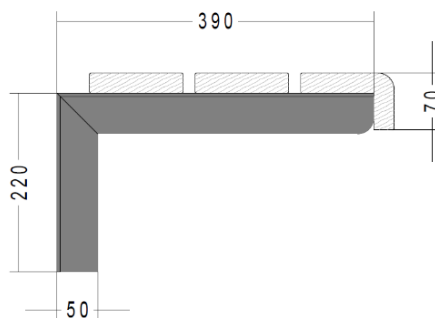

Wandkonsole T-PROFIL mit oder ohne Schuhrostträger

0740.6101 Konsole ohne Schuhrostträger

- Farbig pulverbeschichtet
- T-Profil 50/50 mm

0740.6102 Konsole mit Schuhrostträger

- Farbig pulverbeschichtet
- T-Profil 50/50, 30/15 mm