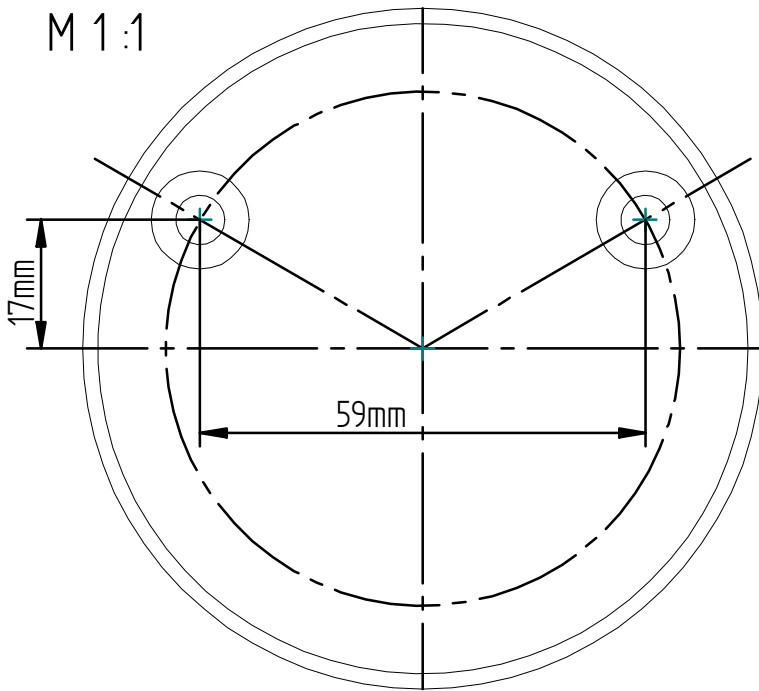

Montageanleitung, Barkonsole Brindisi

Mounting instruction, bar console Brindisi

96.048.00

Achtung!
Oberfläche nicht
mit scharfen
Reinigungsmitteln
behandeln!

M 1:1

Attention!
Do not use any
aggressive cleaners!