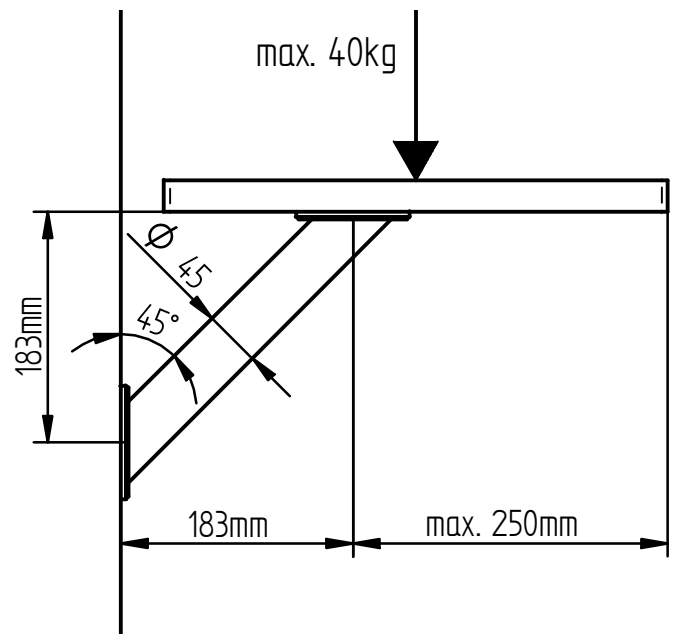

Montageanleitung, Barkonsole Brindisi

Mounting instruction, bar console Brindisi

96.048.00

Achtung!
Oberfläche nicht
mit scharfen
Reinigungsmitteln
behandeln!

M 1:1

Attention!
Do not use any
aggressive cleaners!