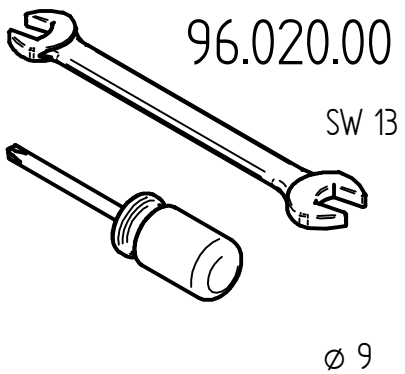

Montageanleitung, Barkonsole Capri gerade

Mounting instruction, bar console Capri straight

Achtung!
Oberfläche nicht
mit scharfen
Reinigungsmitteln
behandeln!

Attention!
Do not use any
aggressive cleaners!

- | | | | | |
|--|---|--|---|------------|
|  1x |  |  1x |  | M8 x 55mm |
|  1x |  |  4x |  | Ø 8,4mm |
| |  | |  | Ø 5 x 16mm |