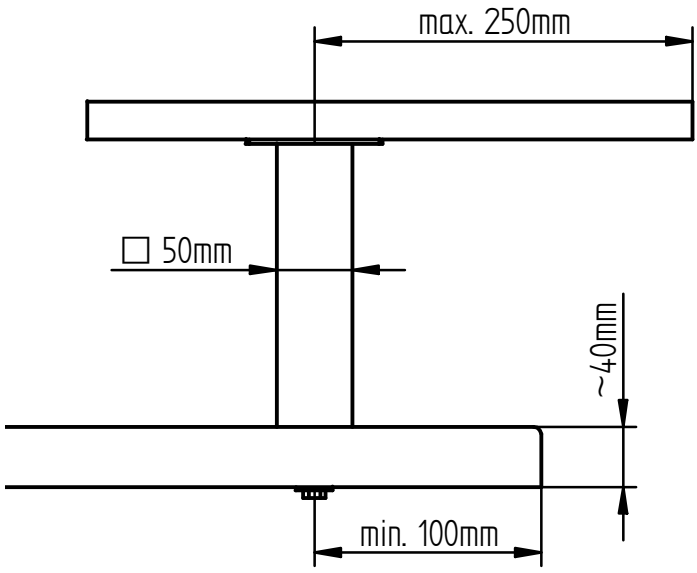

Montageanleitung, Barkonsole Capri gerade

Mounting instruction, bar console Capri straight

Achtung!
Oberfläche nicht
mit scharfen
Reinigungsmitteln
behandeln!

Attention!
Do not use any
aggressive cleaners!

- | | | | | |
|--|---|--|---|------------|
|  1x |  |  1x |  | M8 x 55mm |
|  1x |  |  4x |  | Ø 8,4mm |
| |  | |  | Ø 5 x 16mm |