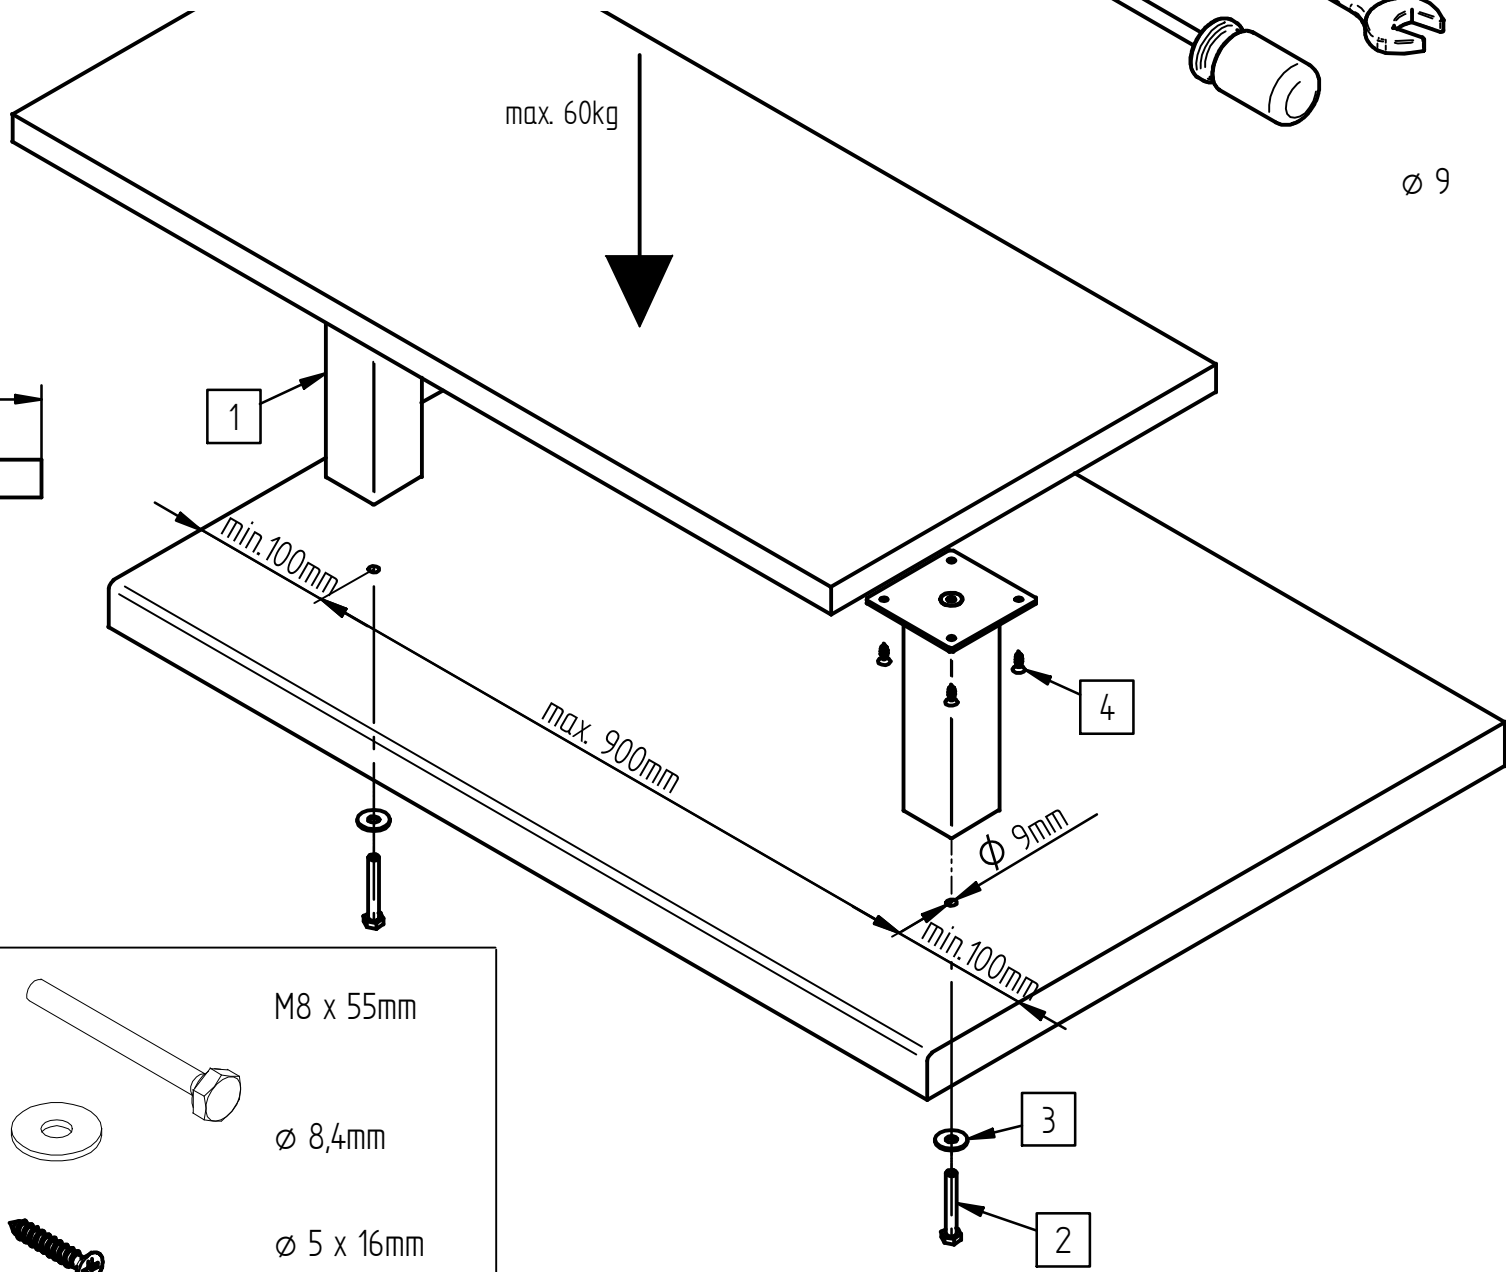

Montageanleitung, Barkonsole Capri gerade

Mounting instruction, bar console Capri straight

Achtung!
Oberfläche nicht
mit scharfen
Reinigungsmitteln
behandeln!

Attention!
Do not use any
aggressive cleaners!

- | | | | | |
|--|---|--|---|------------|
|  1x |  |  1x |  | M8 x 55mm |
|  1x |  |  4x |  | Ø 8,4mm |
| |  | |  | Ø 5 x 16mm |