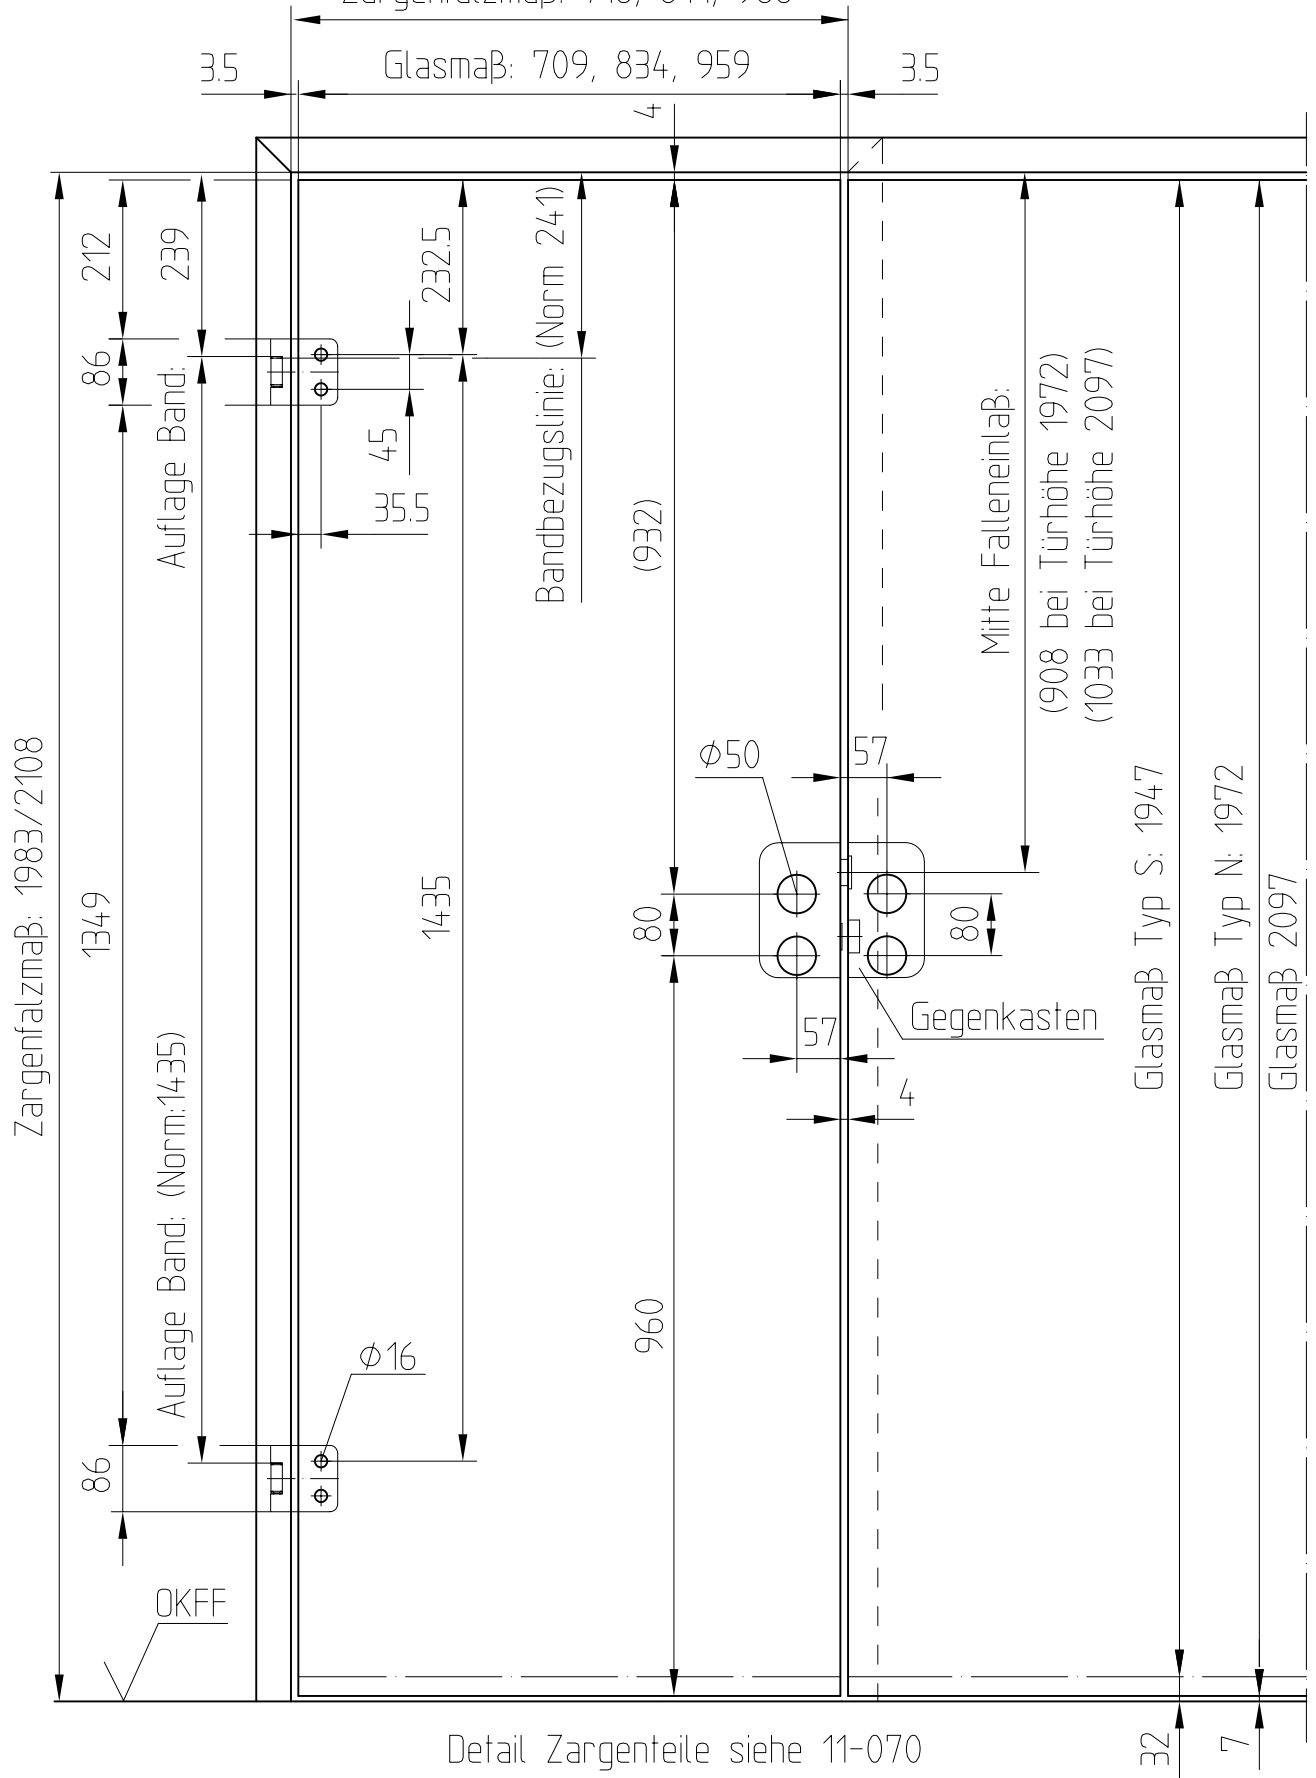

Junior-Beschläge

(Grundbeschläge für 8 mm Glas)

56.118.01-04

Flügelgewicht: max. 55kg Art. Nr. 11.230

max. 60kg Beschläge mit Kugellager Art. Nr. 11.231, Art. Nr. 11.232

Zargenfalzmaß: 716, 841, 966

Detail Zargenteile siehe 11-070