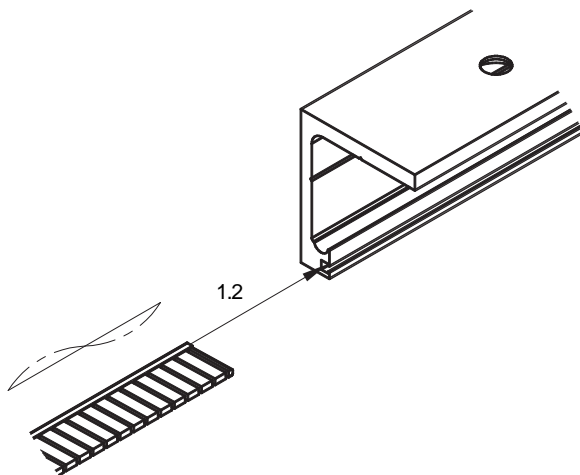

**Beipack: Montage Sichtschutzbürste AGILE50/150.  
Enclose: Installation of brush pro le AGILE50/150.**

Lieferumfang: Lagerlänge, 1250 mm  
Scope of delivery: stock length, 1250 mm

1. Montage:  
1. Installation:

Vor der Montage: Seitlich einschieben.  
Before installation: insert sidewise.

Nach der Montage: Von vorne einfedeln.  
After installation: insert from ahead.