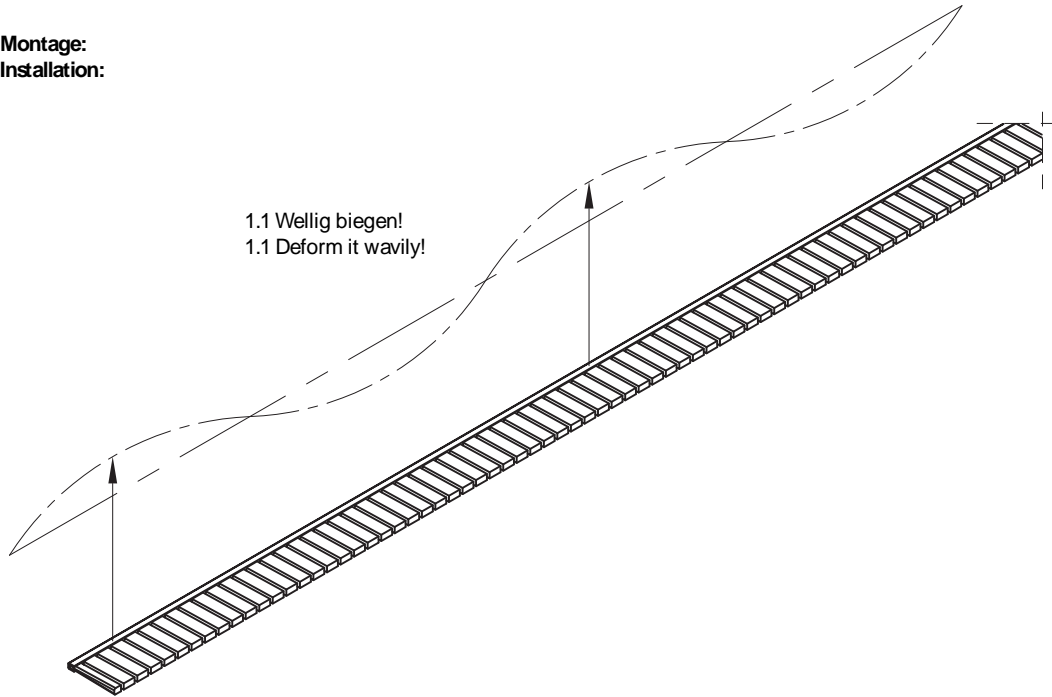

**Beipack: Montage Sichtschutzbürste AGILE50/150.  
Enclose: Installation of brush pro le AGILE50/150.**

Lieferumfang: Lagerlänge, 1250 mm  
Scope of delivery: stock length, 1250 mm

1. Montage:  
1. Installation:

Vor der Montage: Seitlich einschieben.  
Before installation: insert sidewise.

Nach der Montage: Von vorne einfedeln.  
After installation: insert from ahead.