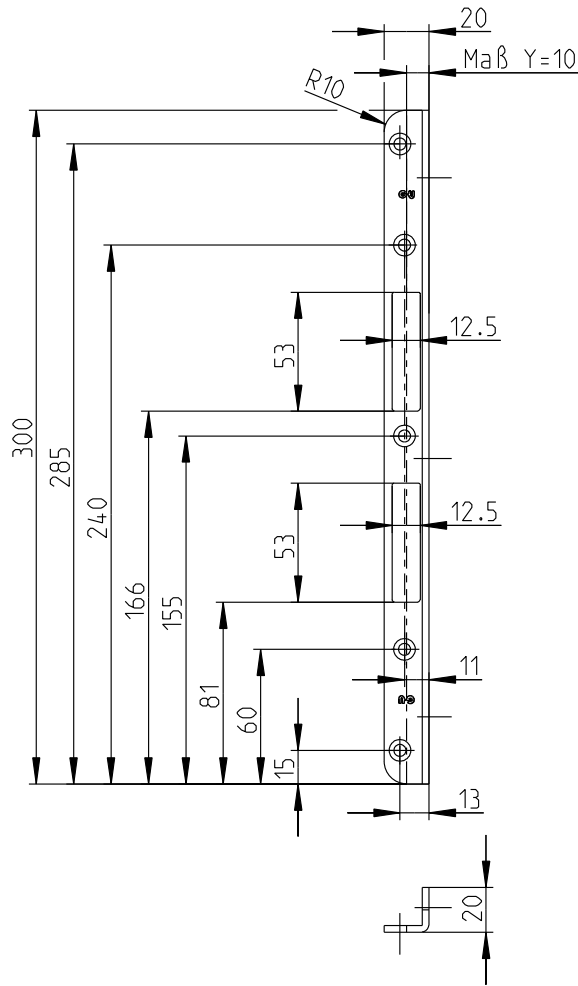

Schließplatte
9-38551-01-0-8

62.141.37

Schließblech
9-29558-00-0-1

62.140.88

Schließplatte
9-38551-01-0-8