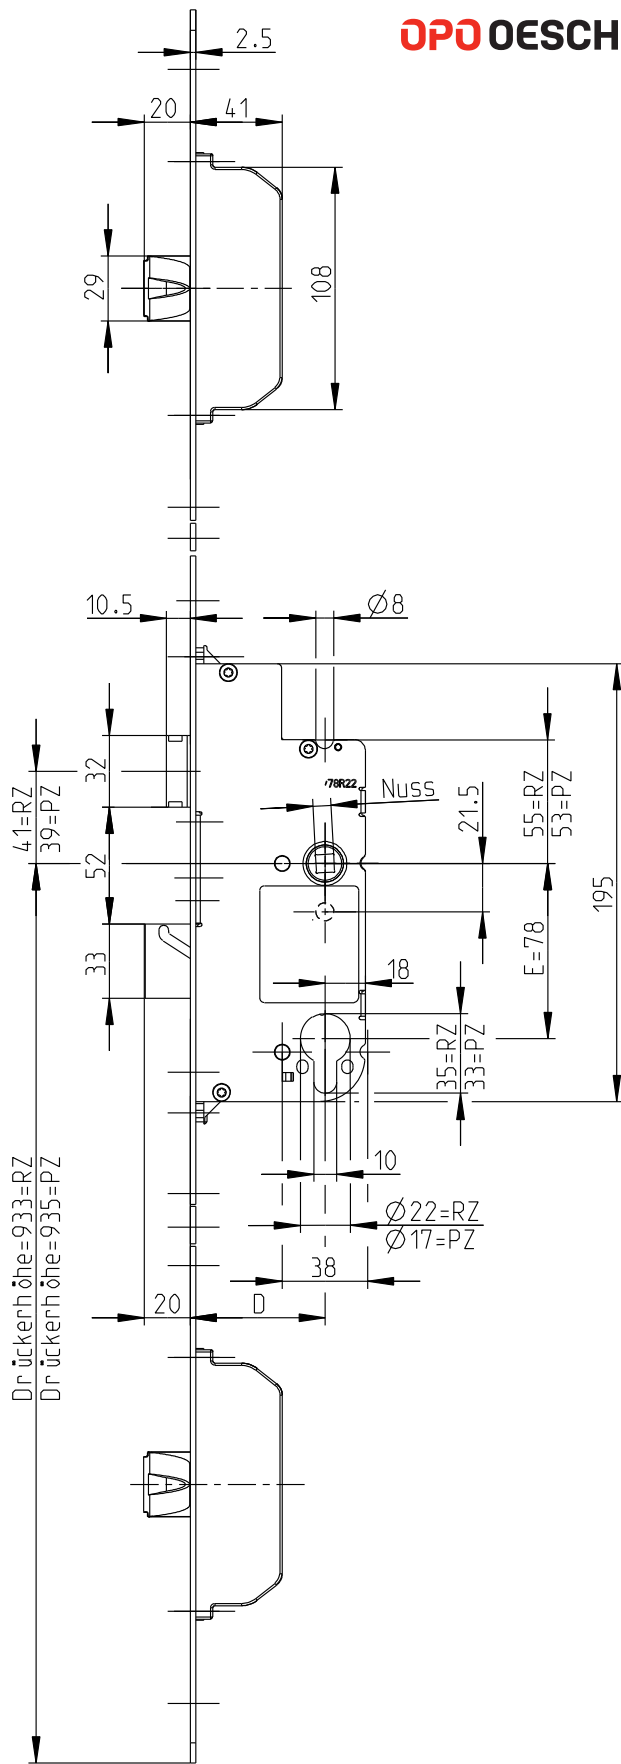

P 13  
14  
16  
17  
19  
20  
24  
25

**OPO OESCHGER**

**GUBKS**

**FERCO**

709\_08124\_Z9

D	Schlosstyp / lock type	PZ	RZ	Nuss/ follower
60	<b>62.142.21-28</b> Security Europa / MR2	--	78	N8
60		78	--	N8
70		--	78	N8
70		78	--	N8
60		--	78	N9
60		78	--	N9
70		--	78	N9
70		78	--	N9