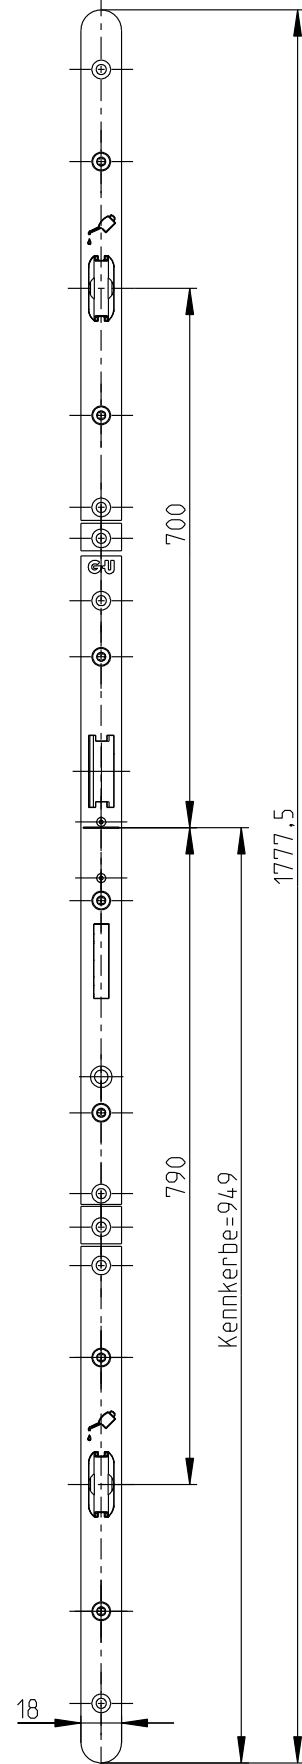

P 13  
14  
16  
17  
19  
20  
24  
25

**OPO OESCHGER**

**GUBKS**

**FERCO**

709\_08124\_Z9

D	Schlosstyp / lock type	PZ	RZ	Nuss/ follower
60	<b>62.142.21-28</b> Security Europa / MR2	--	78	N8
60		78	--	N8
70		--	78	N8
70		78	--	N8
60		--	78	N9
60		78	--	N9
70		--	78	N9
70		78	--	N9