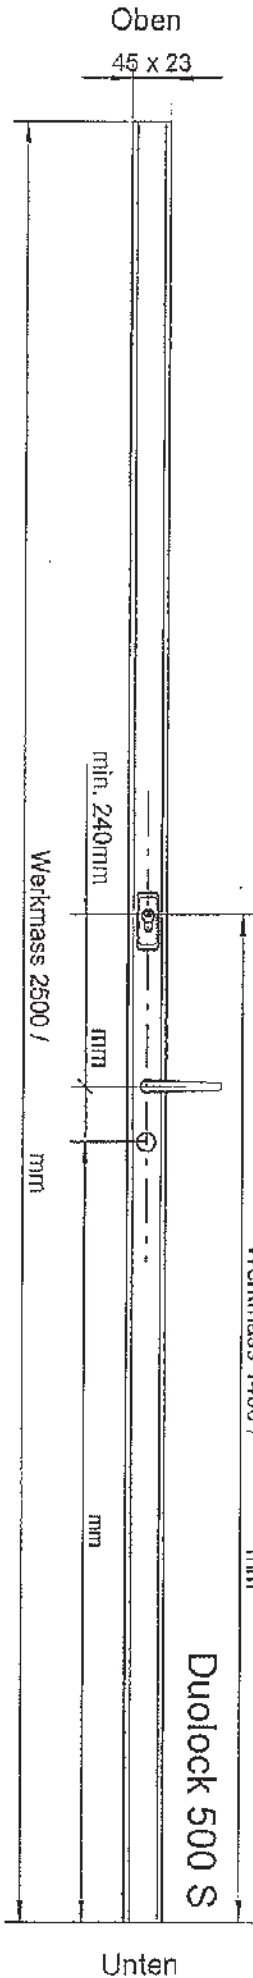

Besteller

Telefon Nr.

Telefax Nr.

Kommission:

Tür DIN links	
Tür DIN rechts	
Türöffnung nach innen	
Türöffnung nach aussen	
Türdicke	mm
Farbe RAL 9010 weiss	
Farbe RAL 8014 sepiabraun	
Farbe RAL	

Rundzylinder	32.5 x	mm
Euro-Zylinder MTL	31 x	mm
mit Schlüssel		Stück
Zylinderabstand	74 78 90	92
KABA	KESO	SEA
MultiLock Protektor		
Abdeckung		
Bodenhülse		

Datum	5.8.05	Name	ge
Bez.	5.8.05		
Gepr.			
Duolock 500 Werkmasse / Massblatt			
5 Blätter 5			
Oeschger's Dateien\WGAD\Bilder\RAL 500\05-Massblatt-R.TCD - 16.03.05 18:23:22			