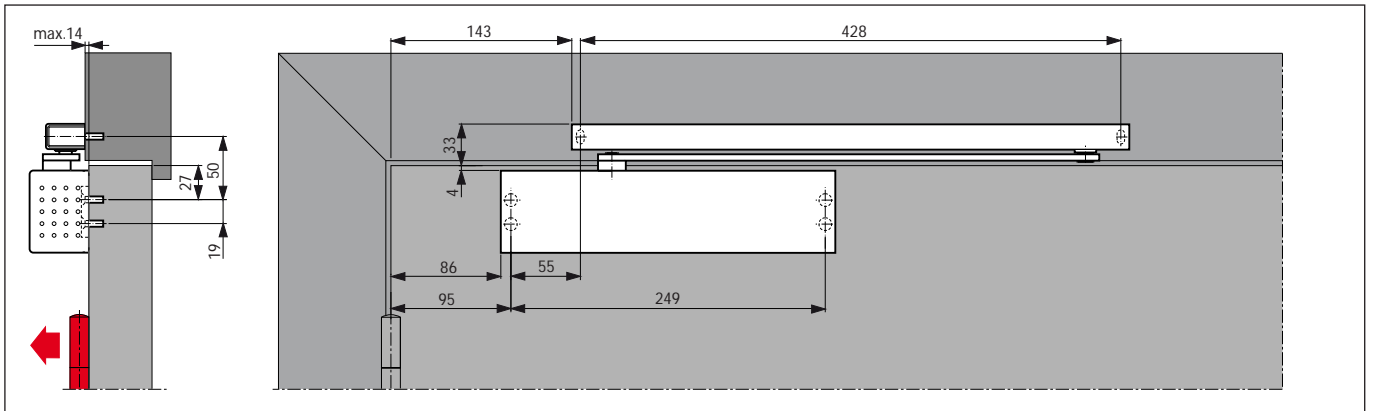

Montageanleitung: DORMA-Türschliesser TS 91, 66.039.16-17

TS 91 B Türblattmontage Bandseite

TS 91 B Sturzmontage Bandgegenseite