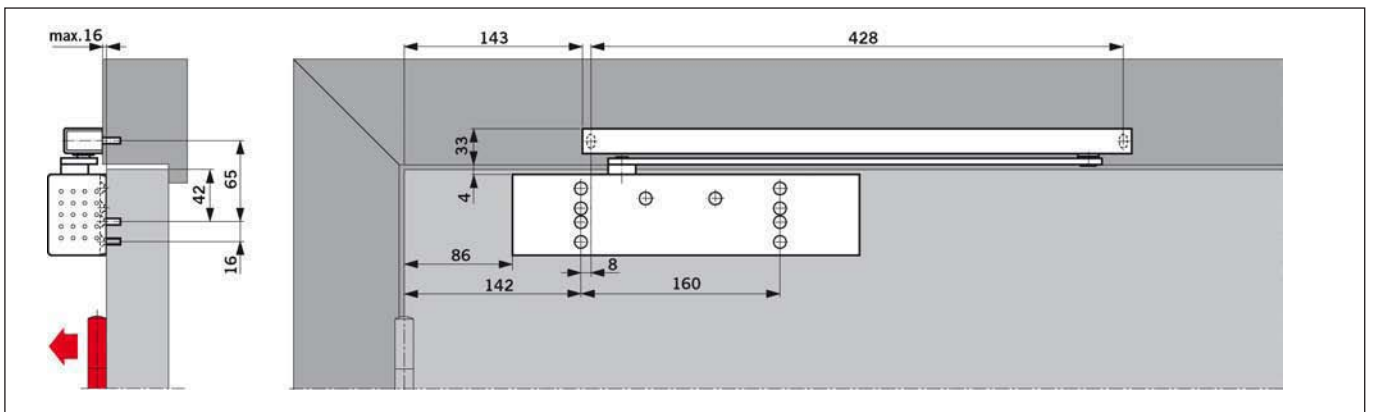

Montageanleitung: DORMA-Türschliesser TS 92 B, 66.040.61-63

TS 92 B Türblattmontage Bandseite

TS 92 B Sturzmontage Bandgegenseite