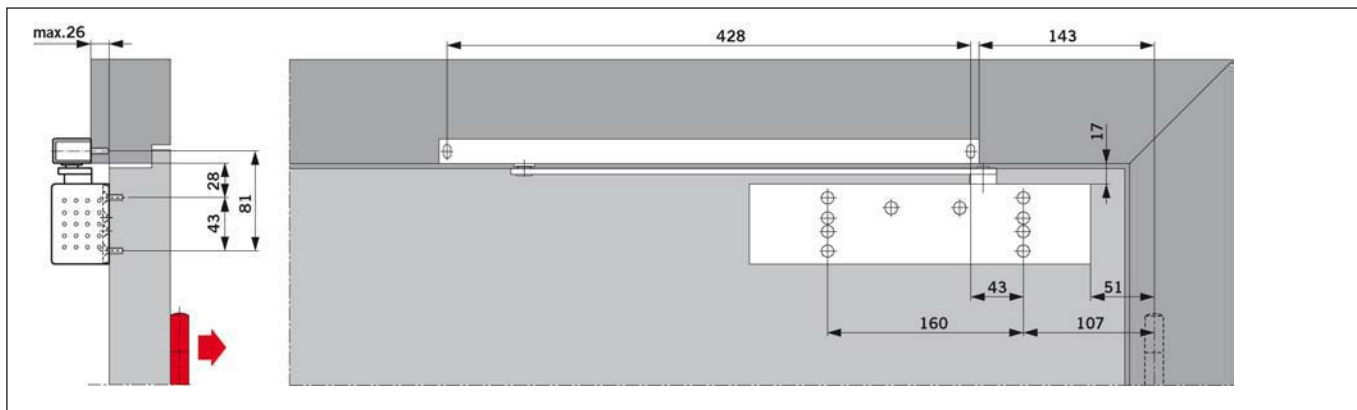

Instruction de montage: Ferme-porte DORMA TS 92 G , 66.040.71-73

TS 92 G Pose normale côté opposé aux fiches

TS 92 G Pose renversée côté fiches