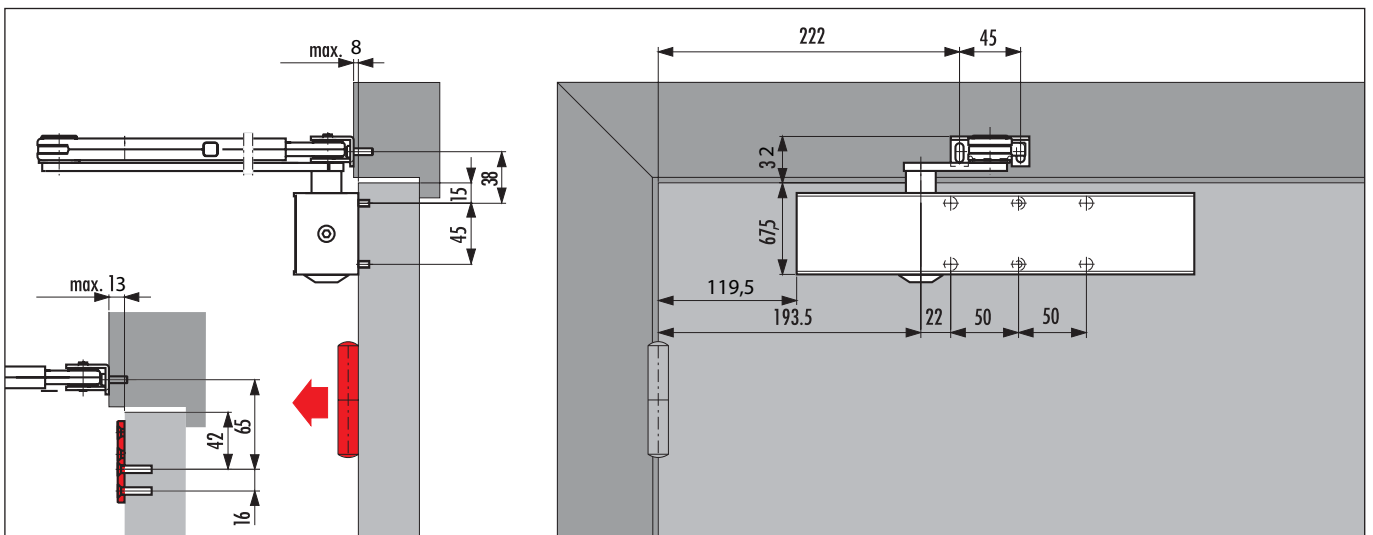

Montageanleitung: DORMA-Türschliesser TS 73 V, 66.043.06-07

TS 73 V Türblattmontage Bandseite

TS 73 V Türblattmontage mit Rastfeststellarm

TS 73 V Türblattmontage Bandgegenseite