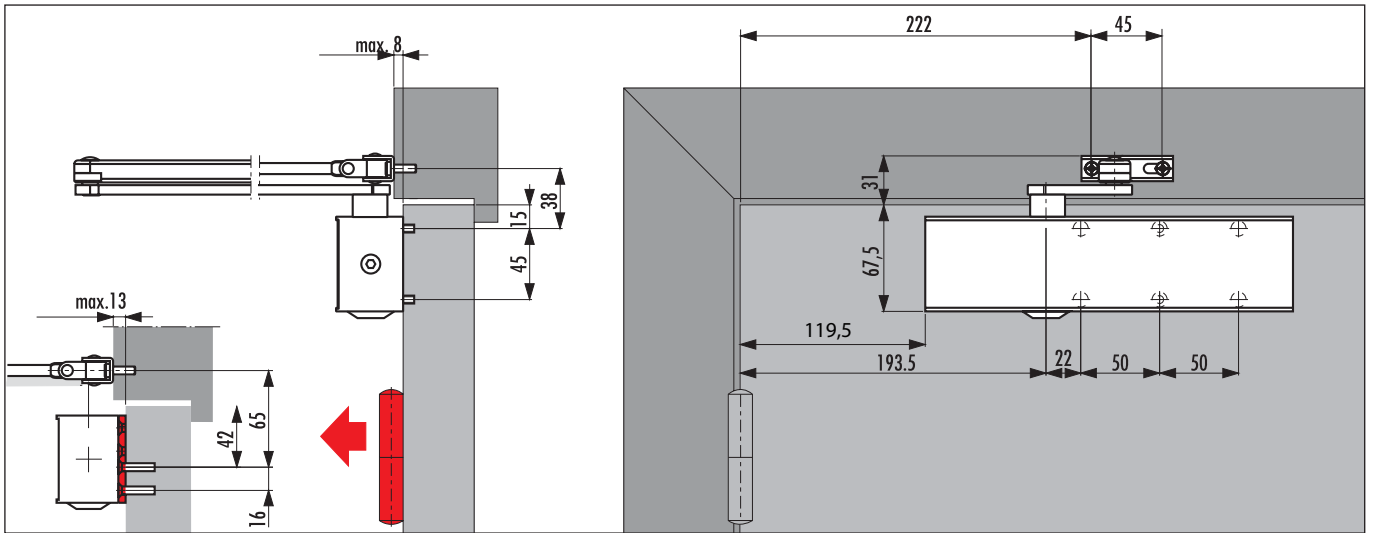

Montageanleitung: DORMA-Türschliesser TS 73 V, 66.043.06-07

TS 73 V Türblattmontage Bandseite

TS 73 V Türblattmontage mit Rastfeststellarm

TS 73 V Türblattmontage Bandgegenseite