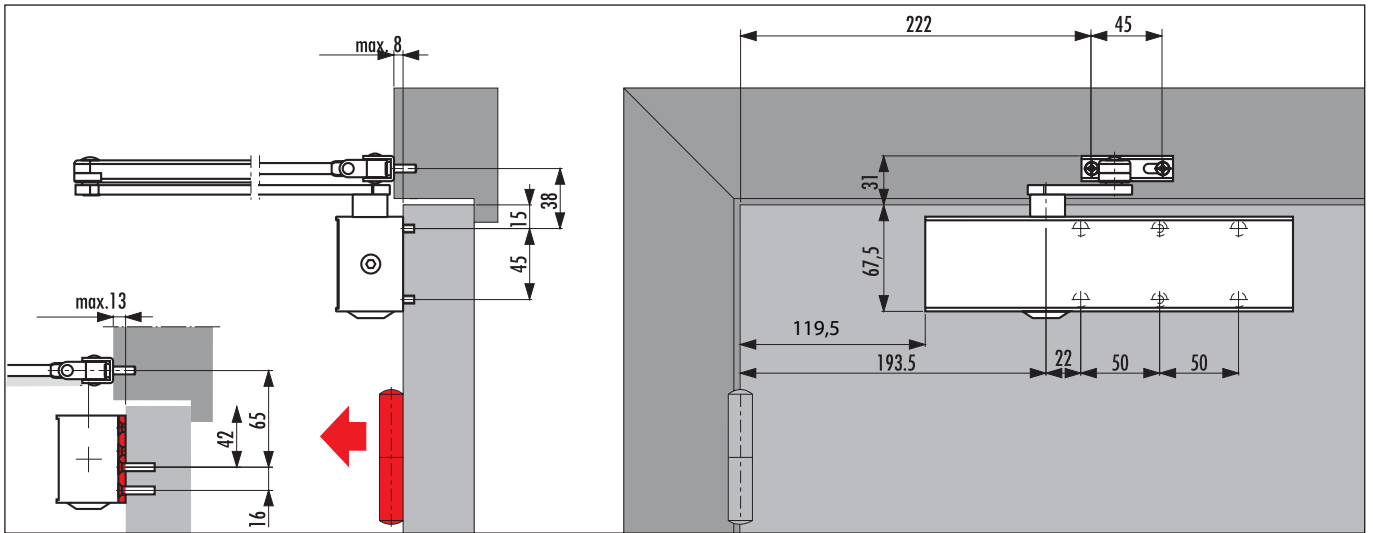

Instruction de montage: Ferme-porte DORMA TS 73 V, 66.043.06-07

TS 73 V Pose normale côté fiches

TS 73 V Pose normale avec bras de blocage à crans d'arrêt

TS 73 V Pose normale côté opposé aux fiches