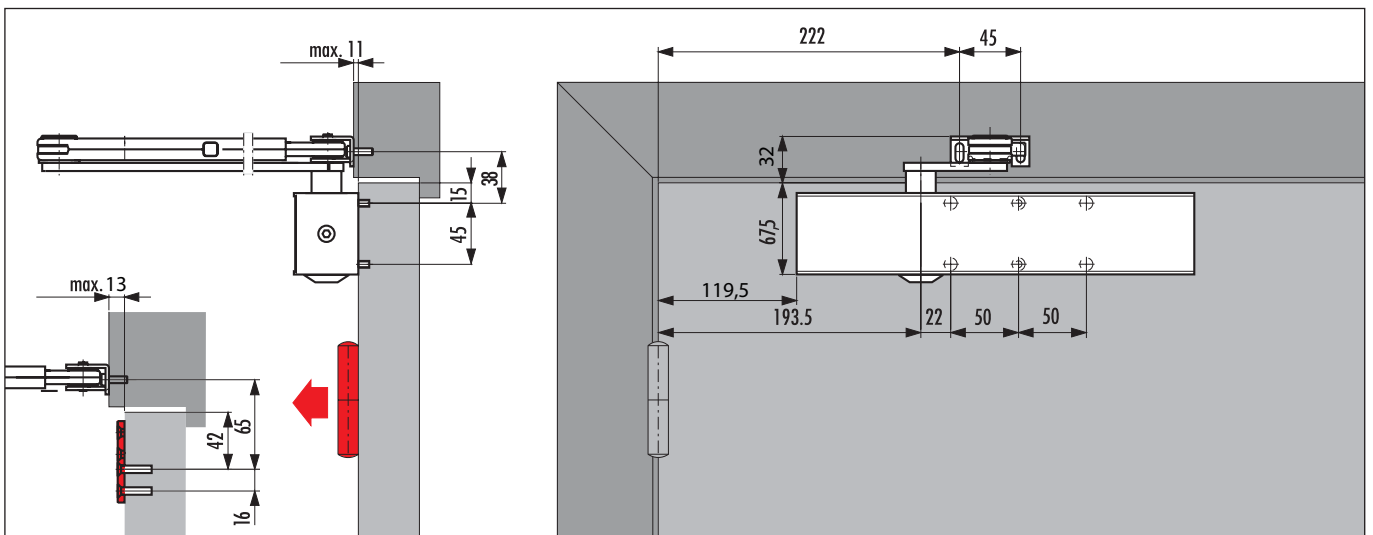

Instruction de montage: Ferme-porte DORMA TS 73 V, 66.043.06-07

TS 73 V Pose normale côté fiches

TS 73 V Pose normale avec bras de blocage à crans d'arrêt

TS 73 V Pose normale côté opposé aux fiches