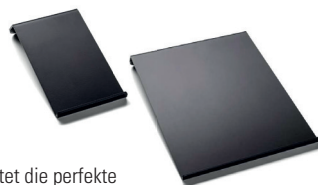

Ablageboard klein

Das Ablageboard aus beidseitig eloxiertem Aluminium überzeugt mit seinem schlichten und unaufdringlichen Design. Immer neu positionierbar, bietet es Fläche, um allerlei Dinge stilvoll in Szene zu setzen, und verleiht THEWALL® mehr Tiefe.

Art.-Nr.	Ausführung	Farbe	Breite	Höhe	Tiefe
53.092.40	ohne Beleuchtung	Natur	300 mm	6 mm	180 mm
53.092.41	ohne Beleuchtung	Graphit	300 mm	6 mm	180 mm

Smartphone-/Tablet-Halter

Der pulverbeschichtete Halter aus Aluminium bietet die perfekte Möglichkeit, das Smartphone oder Tablet sicher aufzubewahren. Durch kinderleichtes Verschieben und den exzellent geformten Winkel des Halters erlaubt er beste Sicht auf das Display.

Art.-Nr.	Ausführung	Farbe	Breite	Höhe	Tiefe
53.092.50	Smartphone-Halter	Schwarz	100 mm	150 mm	110 mm
53.092.51	Tablet-Halter	Schwarz	230 mm	175 mm	263 mm

LED-Ablageleuchtboard

Das wendbare und beliebig positionierbare Leuchtboard aus edlem Aluminium dient der direkten und indirekten Beleuchtung Ihrer THEWALL®. Mit seiner warmen LED-Lichtquelle lässt es Ihren Raum durch einen sanften Lichtkegel erstrahlen.